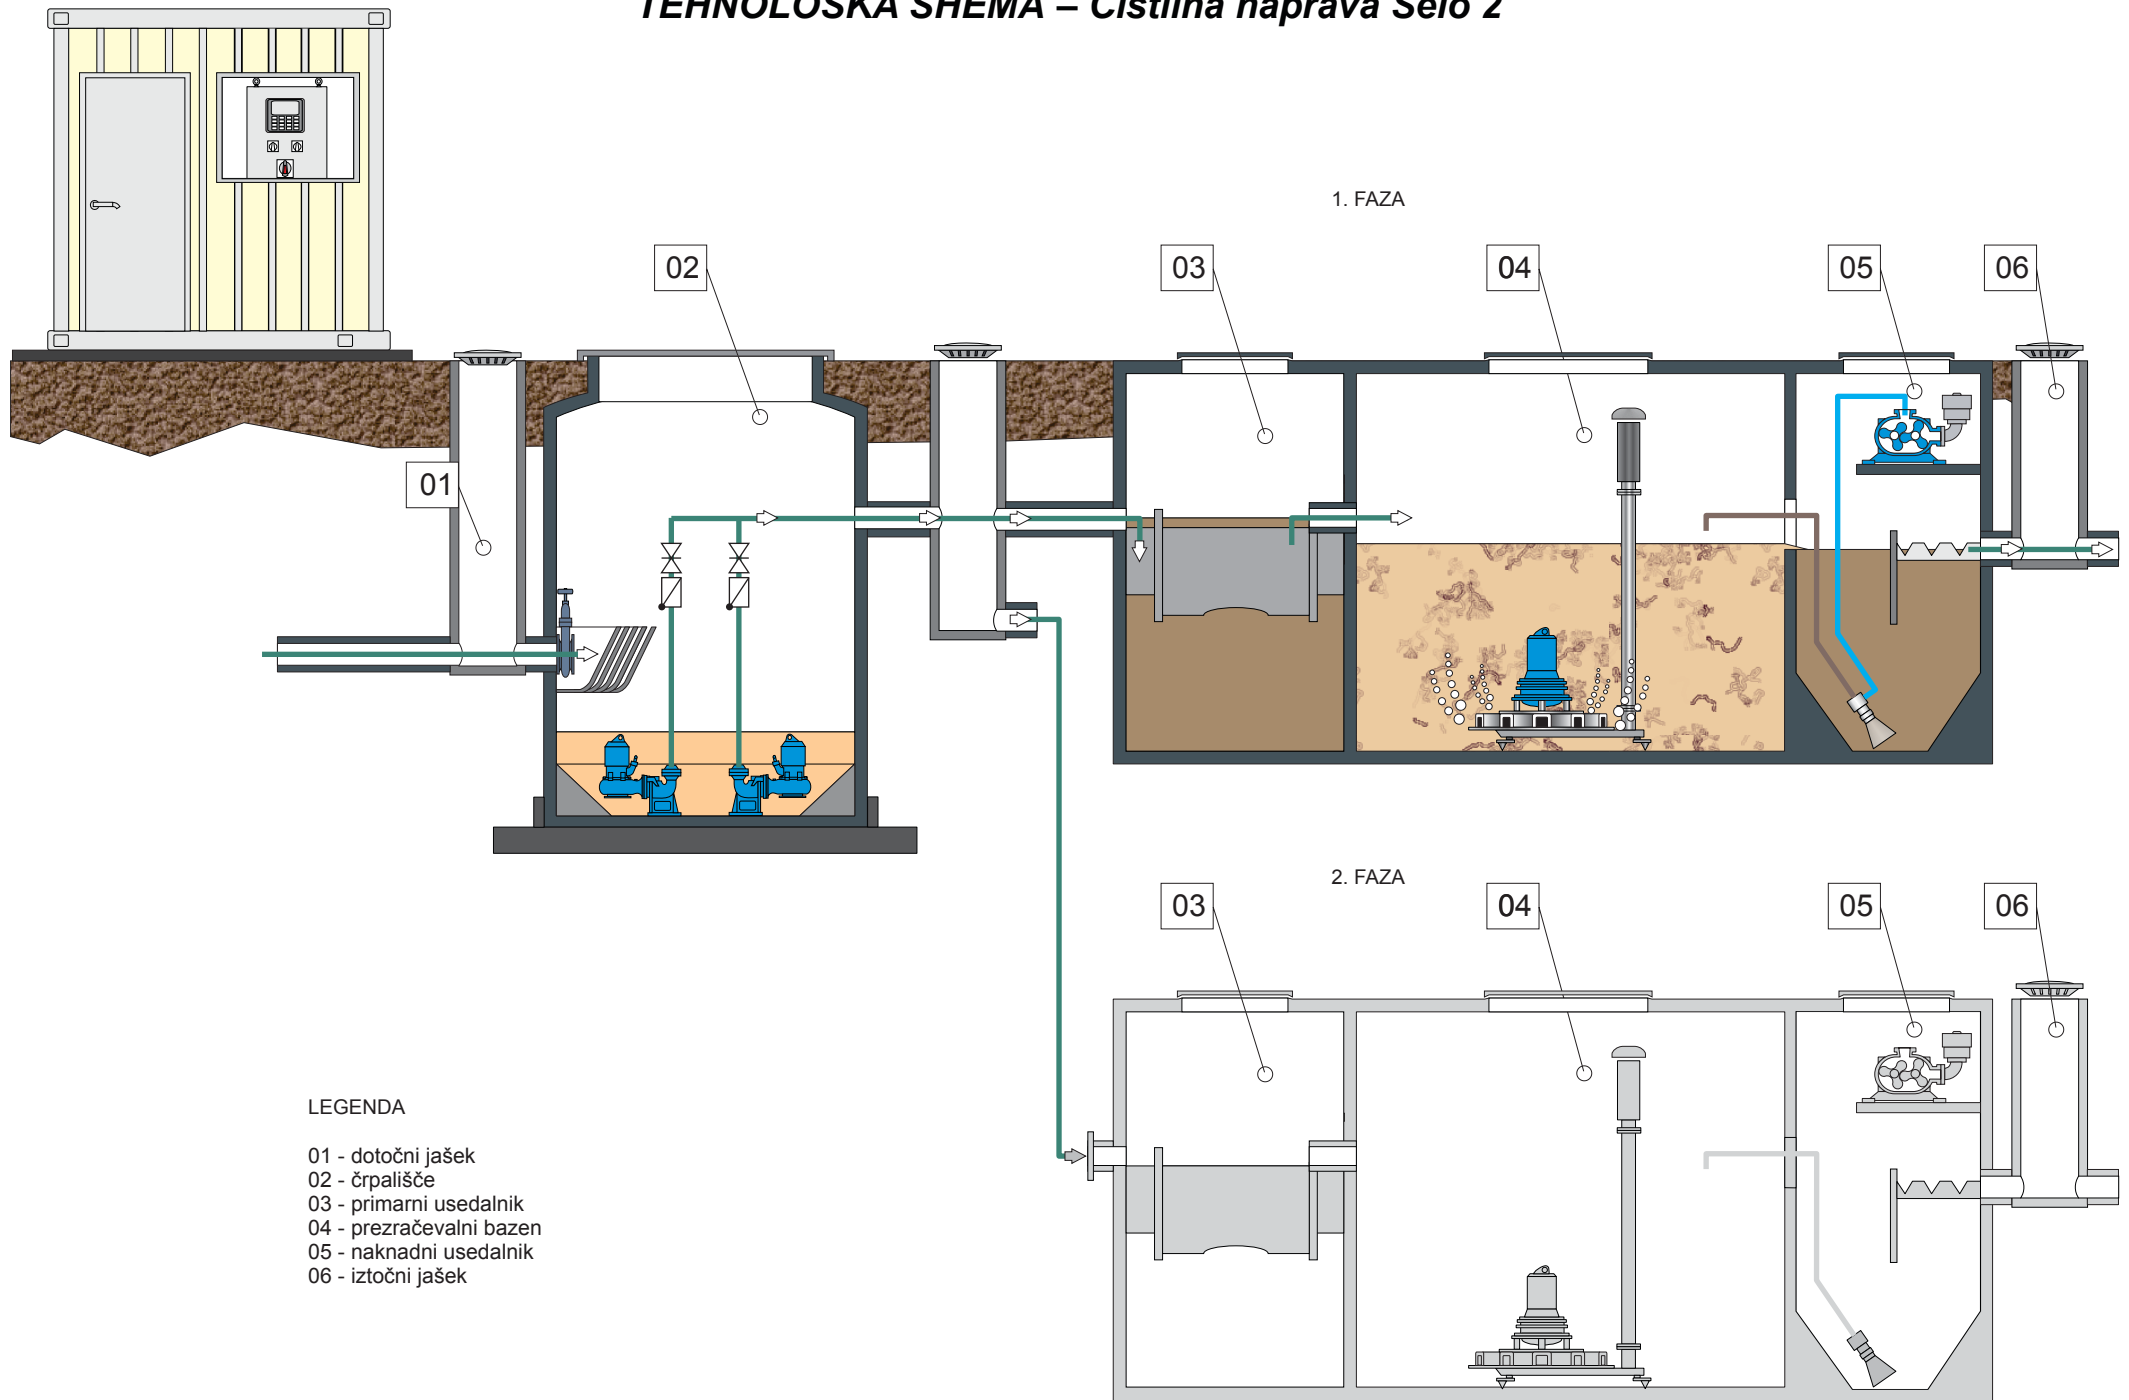

TEHNOLOŠKA SHEMA – Čistilna naprava Selo 2

LEGENDA

- 01 - dotočni jašek
- 02 - črpališče
- 03 - primarni usedalnik
- 04 - prezračevalni bazen
- 05 - naknadni usedalnik
- 06 - iztočni jašek