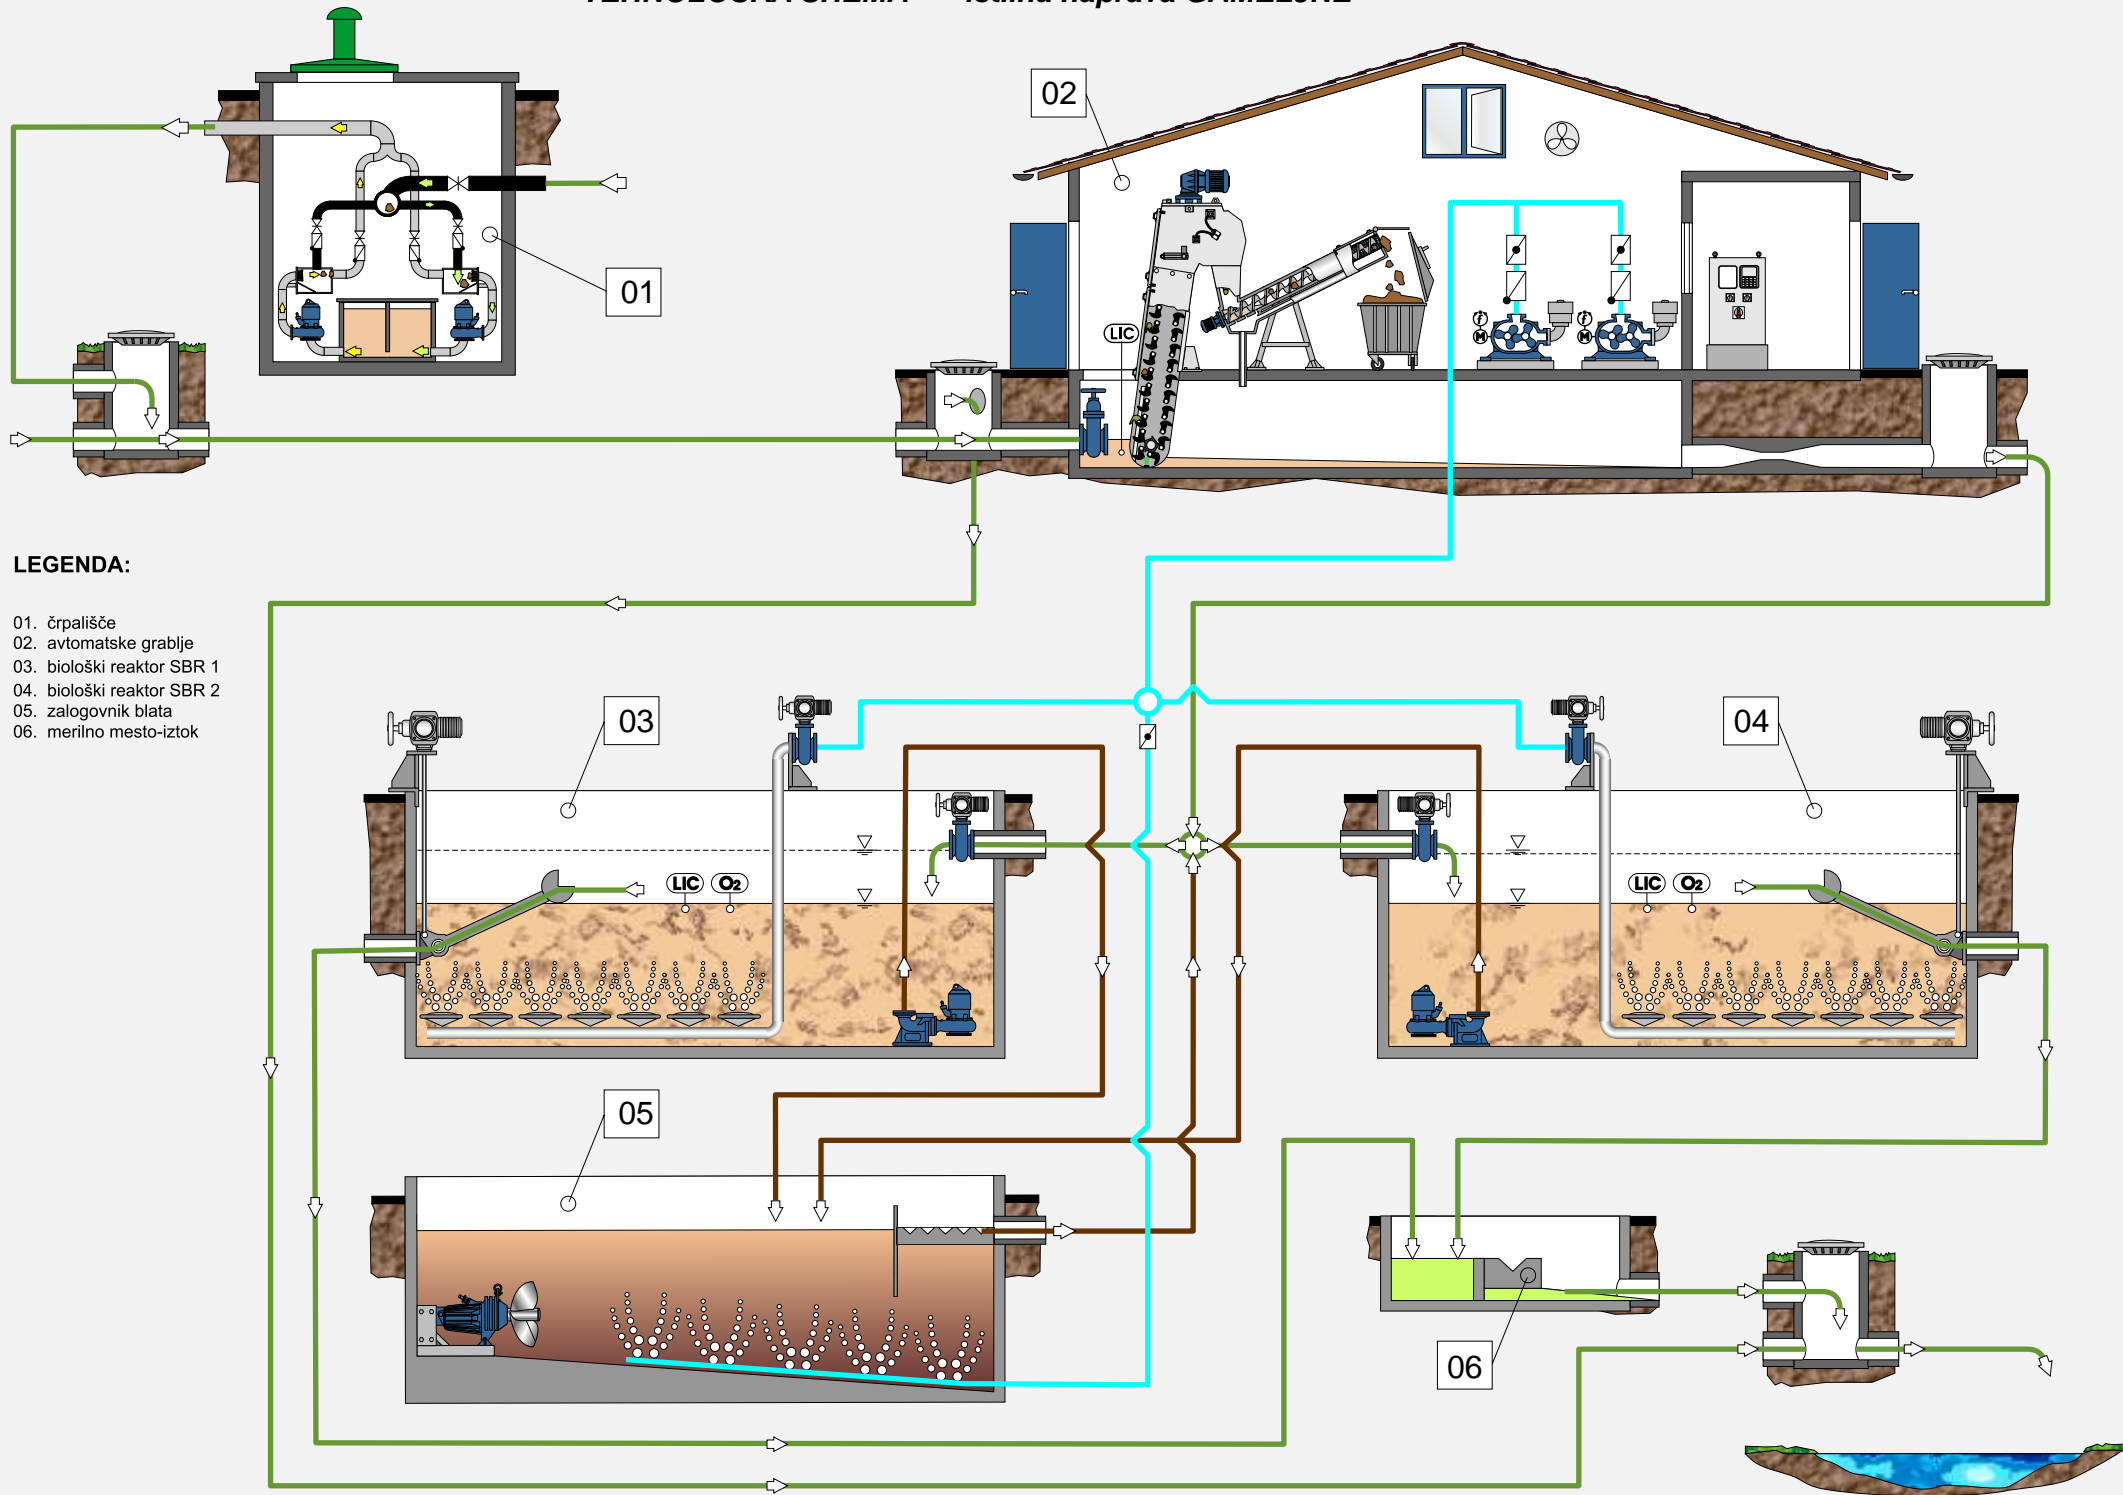

TEHNOLOŠKA SHEMA – istilna naprava GAMELJNE

LEGENDA:

- 01. črpališče
- 02. avtomatske grablje
- 03. biološki reaktor SBR 1
- 04. biološki reaktor SBR 2
- 05. zalogovnik blata
- 06. merilno mesto-iztok